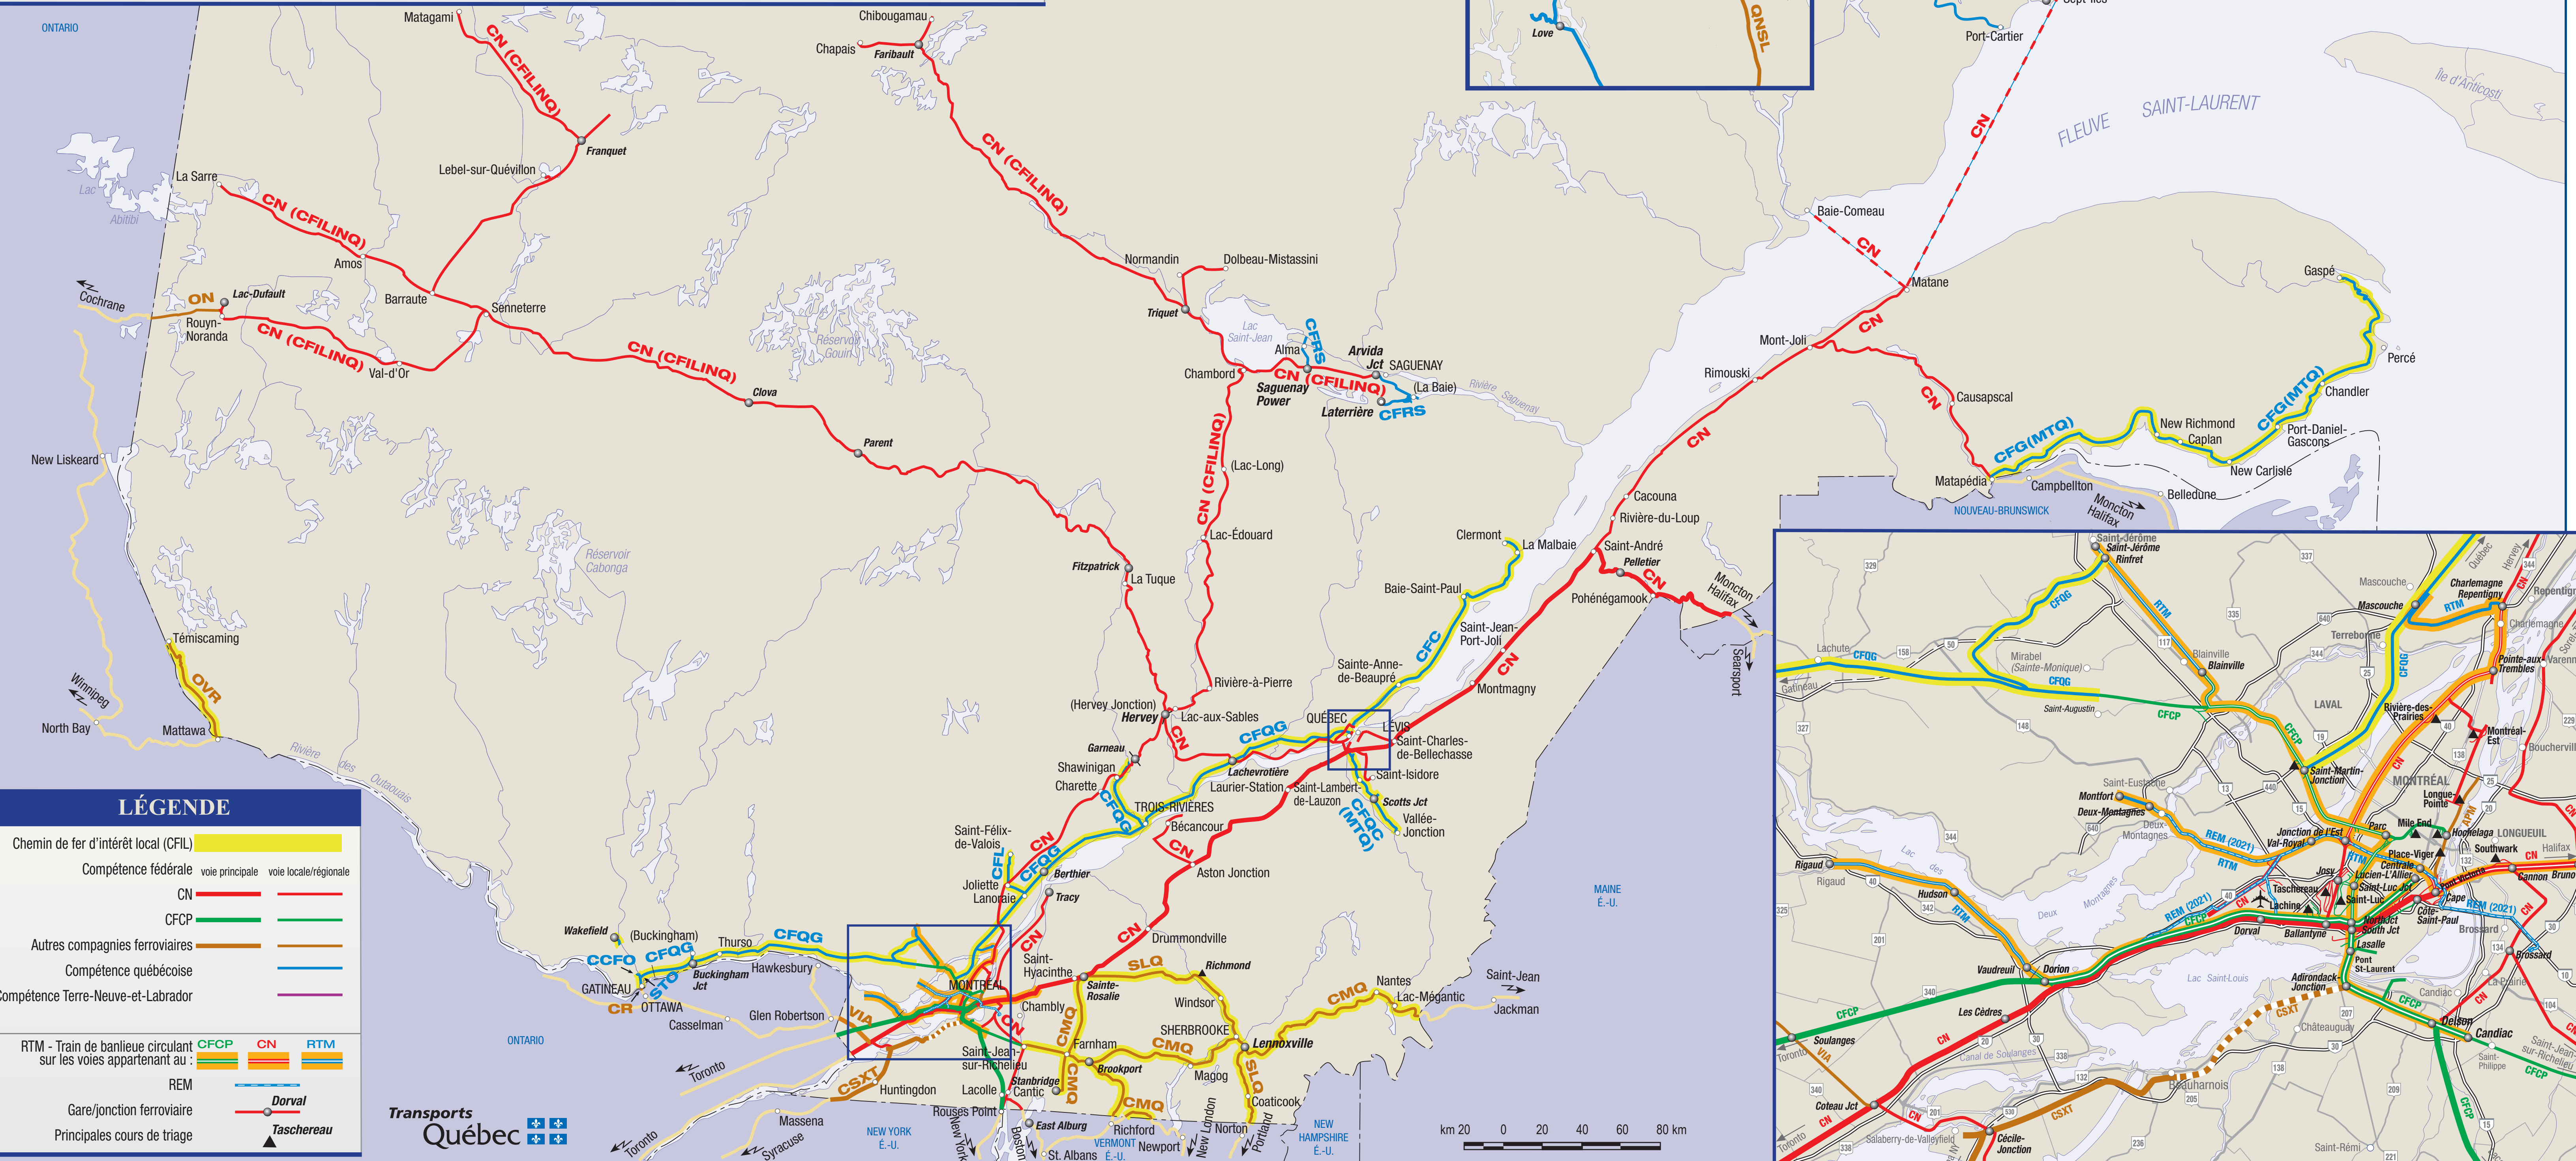

Chemins de fer d'entreprise

AMIC ARCELORMITTAL INFRASTRUCTURE CANADA s.e.n.c. ¹
CFRS LA COMPAGNIE DU CHEMIN DE FER ROBERVAL-SAGUENAY ¹
QNSL COMPAGNIE DE CHEMIN DE FER DU LITTORAL NORD DE QUÉBEC ET DU LABRADOR INC. ²
RTFT RIO TINTO FER ET TITANE INC. ¹

Chemins de fer d'intérêt local (CFIL)

CCFAQ COMPAGNIE DE CHEMIN DE FER ARNAUD (QUÉBEC) ¹
CCFO COMPAGNIE DE CHEMIN DE FER DE L'OUTAOUAIS ¹
CFC CHEMIN DE FER CHARLEVOIX INC. ¹
CFG(MTQ) CHEMIN DE FER DE LA GASPÉSIE ¹
CFL COMPAGNIE DU CHEMIN DE FER LANAUDIÈRE INC. ¹
CFQC(MTQ) CHEMIN DE FER DE QUÉBEC CENTRAL (propriété du MTQ) ¹
CFQG CHEMINS DE FER QUÉBEC-GATINEAU INC. ¹
CMQ CHEMIN DE FER DU CENTRE DU MAINE ET DU QUÉBEC CANADA INC. ^{2,1}
KLTR KÉRAIL INC. ^{2,1}
OVR OTTAWA VALLEY RAILWAY ²
SLQ CHEMIN DE FER ST-LAURENT & ATLANTIQUE (QUÉBEC) INC. ²

Autres compagnies

APM ADMINISTRATION PORTUAIRE DE MONTRÉAL ²
BLRC BLOOM LAKE RAILWAY COMPANY ³ (Terre-Neuve-et-Labrador)
CR CAPITAL RAILWAY ²
NLC NORTHERN LAND COMPANY LIMITED (Terre-Neuve-et-Labrador)
ON ONTARIO NORTHLAND RAILWAY (NIPISSING CENTRAL RAILWAY COMPANY) ²
REM RÉSEAU EXPRESS MÉTROPOLITAIN ¹
RTM RÉSEAU DE TRANSPORT MÉTROPOLITAIN ¹
STO SOCIÉTÉ DE TRANSPORT DE L'OUTAOUAIS ¹
TFT TRANSPORT FERROVIAIRE TSHIUTIN INC. ²
WLR WABUSH LAKE RAILWAY COMPANY, LIMITED ² (Terre-Neuve-et-Labrador) [*]

¹ Compétence québécoise   ² Compétence fédérale   ³ Compétence Terre-Neuve-et-Labrador
[*] Certificat d'aptitude annulé

LÉGENDE

Chemin de fer d'intérêt local (CFIL) —
Compétence fédérale — voie principale — voie locale/régionale
CN —
CFCP —
Autres compagnies ferroviaires —
Compétence québécoise —
Compétence Terre-Neuve-et-Labrador —

RTM - Train de banlieue circulant sur les voies appartenant au : — — —
REM —
Gare/jonction ferroviaire ●
Principales cours de triage ▲