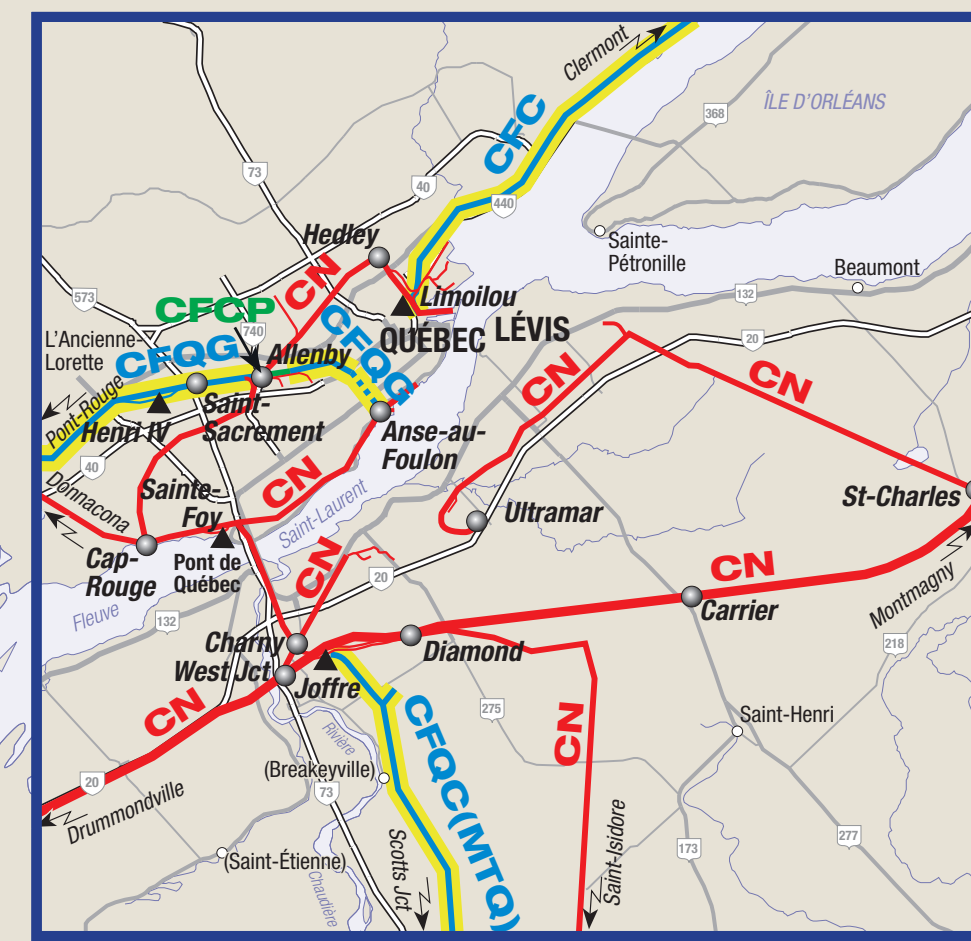

Chemins de fer d'entreprise

AMIC ARCELORMITTAL INFRASTRUCTURE CANADA s.e.n.c. ¹
CFRS LA COMPAGNIE DU CHEMIN DE FER ROBERVAL-SAGUENAY ¹
QNSL COMPAGNIE DE CHEMIN DE FER DU LITTORAL NORD DE QUÉBEC ET DU LABRADOR INC. ²
RTFT RIO TINTO FER ET TITANE INC. ¹

Chemins de fer d'intérêt local (CFIL)

CCFAQ COMPAGNIE DE CHEMIN DE FER ARNAUD (QUÉBEC) ¹
CCFO COMPAGNIE DE CHEMIN DE FER DE L'OUTAOUAIS ¹
CFC CHEMIN DE FER CHARLEVOIX INC. ¹
CFG(MTQ) CHEMIN DE FER DE LA GASPÉSIE ¹
CFL COMPAGNIE DU CHEMIN DE FER LANAUDIÈRE INC. ¹
CFQC(MTQ) CHEMIN DE FER DE QUÉBEC CENTRAL (propriété du MTQ) ¹
CFQG CHEMINS DE FER QUÉBEC-GATINEAU INC. ¹
CMQ CHEMIN DE FER DU CENTRE DU MAINE ET DU QUÉBEC CANADA INC. ^{2,1}
KLTR KÉRAIL INC. ^{2,1}
OVR OTTAWA VALLEY RAILWAY ²
SLQ CHEMIN DE FER ST-LAURENT & ATLANTIQUE (QUÉBEC) INC. ²

Autres compagnies

APM ADMINISTRATION PORTUAIRE DE MONTRÉAL ²
BLRC BLOOM LAKE RAILWAY COMPANY ³ (Terre-Neuve-et-Labrador)
CR CAPITAL RAILWAY ²
NLC NORTHERN LAND COMPANY LIMITED (Terre-Neuve-et-Labrador)
ON ONTARIO NORTHLAND RAILWAY (NIPISSING CENTRAL RAILWAY COMPANY) ²
REM RÉSEAU EXPRESS MÉTROPOLITAIN ¹
RTM RÉSEAU DE TRANSPORT MÉTROPOLITAIN ¹
STO SOCIÉTÉ DE TRANSPORT DE L'OUTAOUAIS ¹
TFT TRANSPORT FERROVIAIRE TSHIUTIN INC. ²
WLR WABUSH LAKE RAILWAY COMPANY, LIMITED ² (Terre-Neuve-et-Labrador) [*]

¹ Compétence québécoise   ² Compétence fédérale   ³ Compétence Terre-Neuve-et-Labrador
[*] Certificat d'aptitude annulé

LÉGENDE

Chemin de fer d'intérêt local (CFIL) —
Compétence fédérale — voie principale — voie locale/régionale
CN —
CFCP —
Autres compagnies ferroviaires —
Compétence québécoise —
Compétence Terre-Neuve-et-Labrador —

RTM - Train de banlieue circulant sur les voies appartenant au : — — —
REM —
Gare/jonction ferroviaire ●
Principales cours de triage ▲