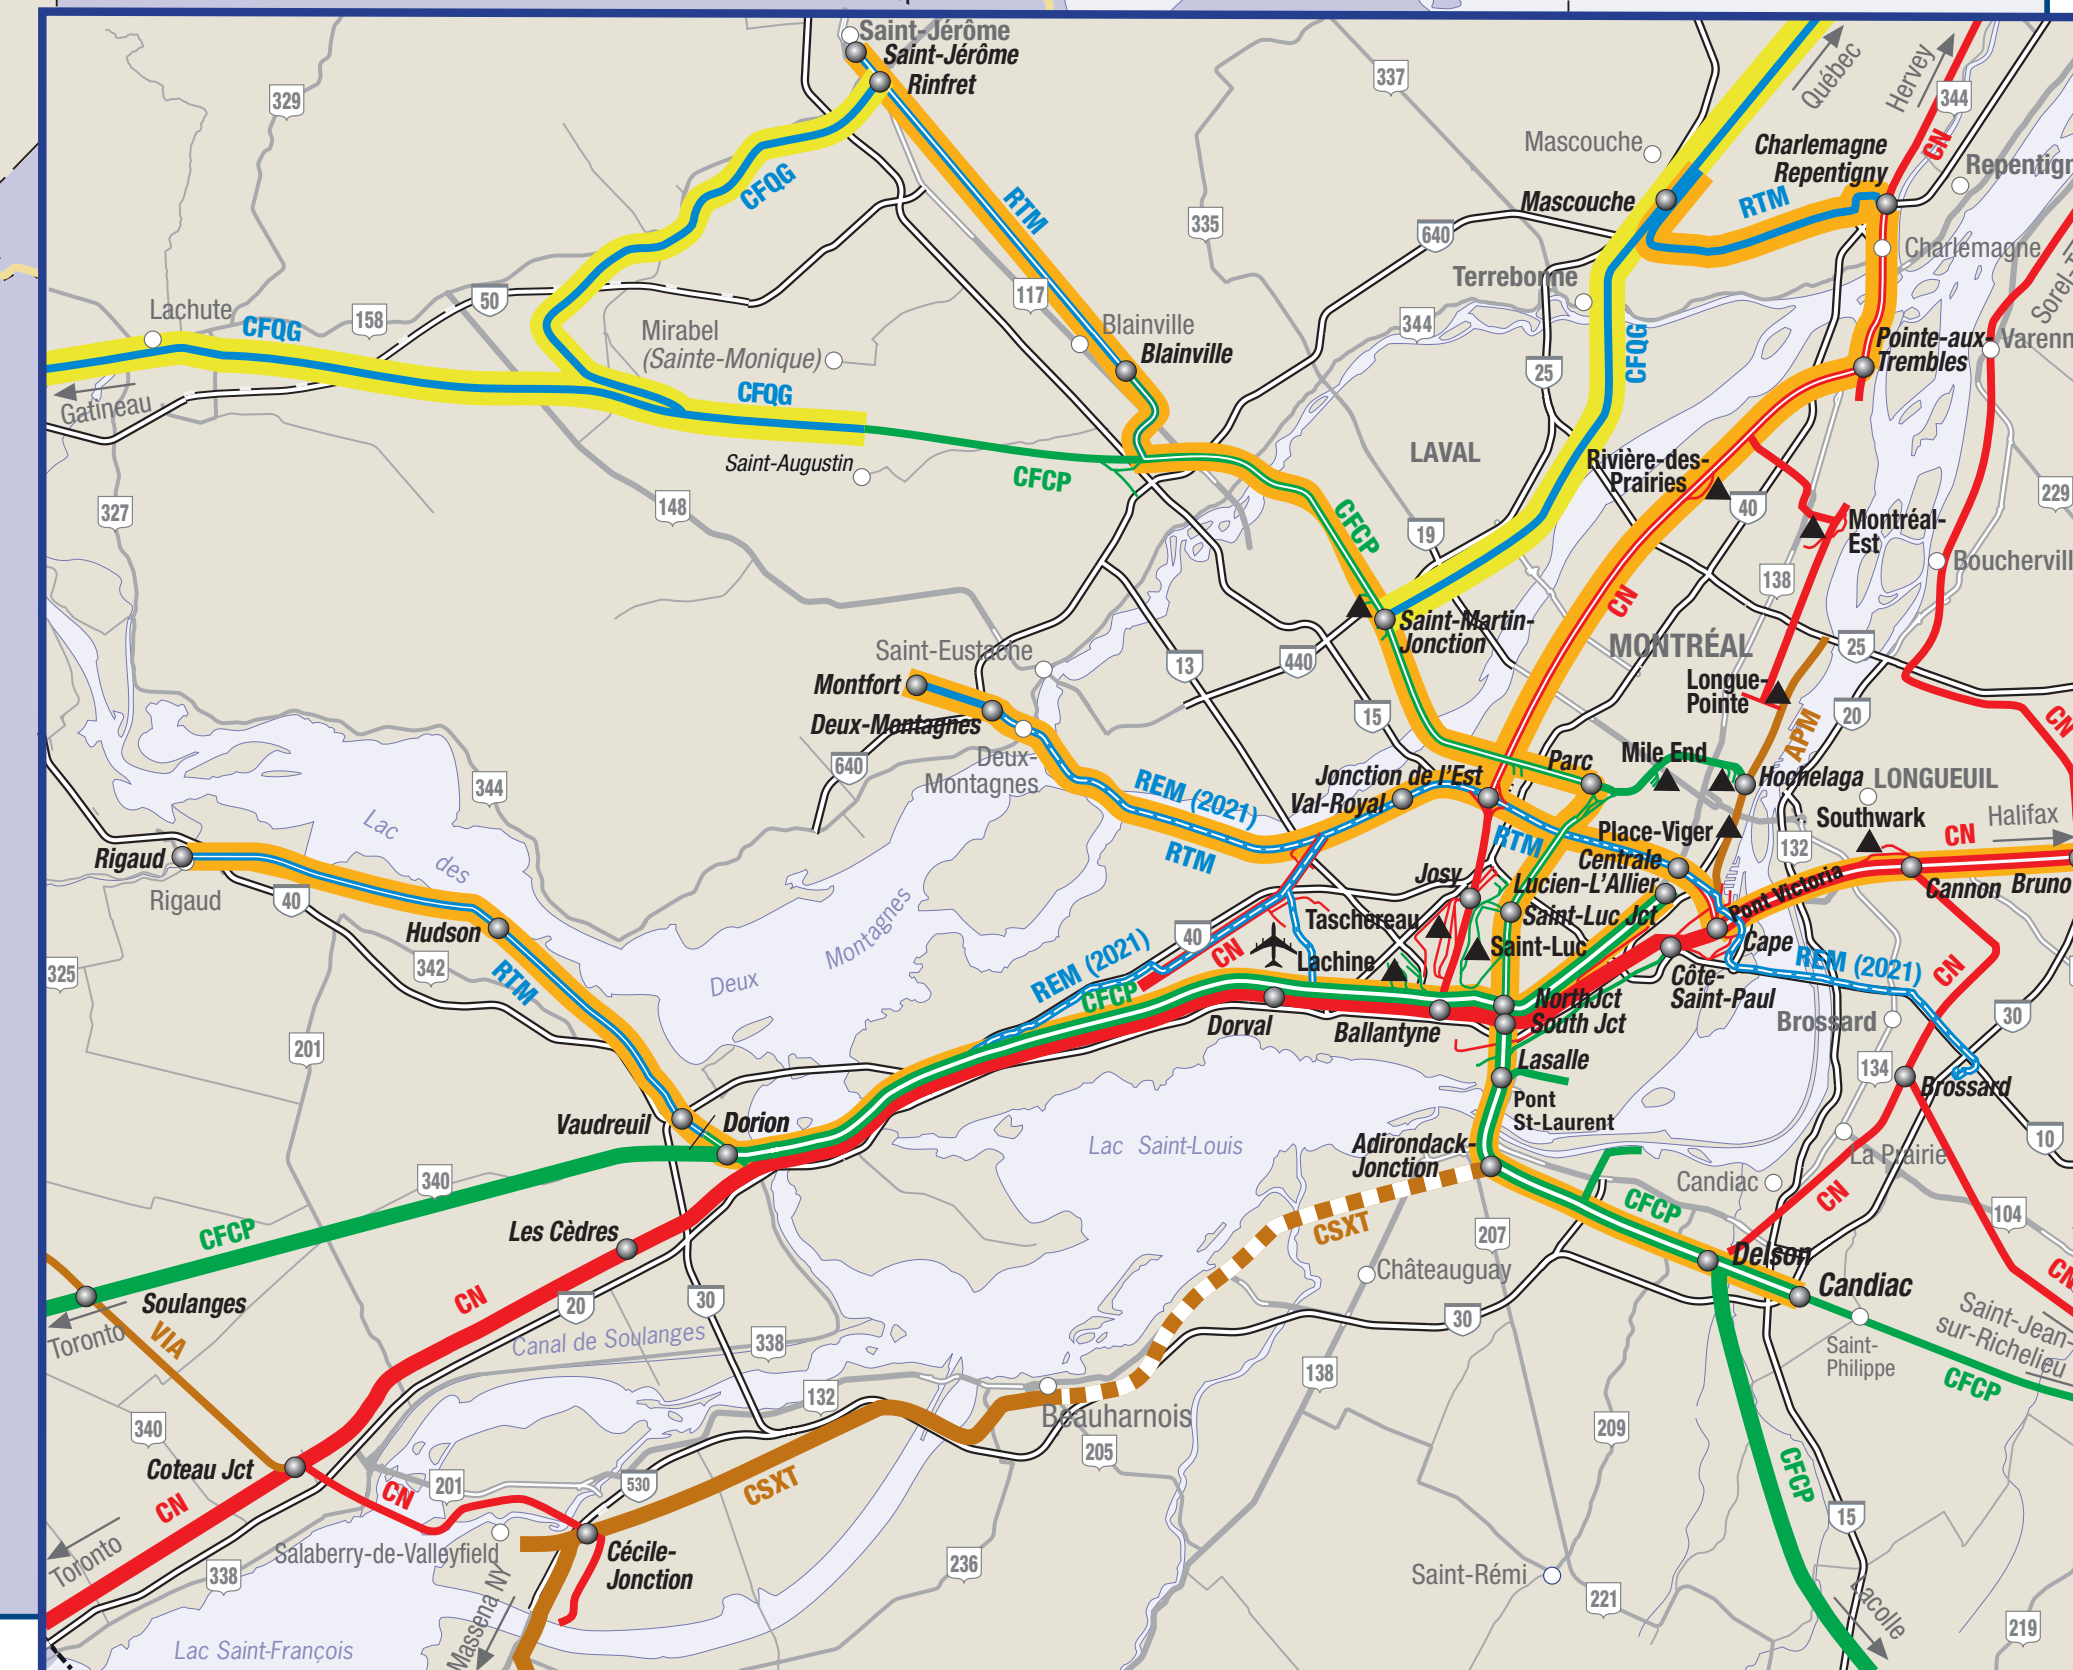

Chemins de fer d'entreprise

AMIC ARCELORMITTAL INFRASTRUCTURE CANADA s.e.n.c. ¹
CFRS LA COMPAGNIE DU CHEMIN DE FER ROBERVAL-SAGUENAY ¹
QNSL COMPAGNIE DE CHEMIN DE FER DU LITTORAL NORD DE QUÉBEC ET DU LABRADOR INC. ²
RTFT RIO TINTO FER ET TITANE INC. ¹

Chemins de fer d'intérêt local (CFIL)

CCFAQ COMPAGNIE DE CHEMIN DE FER ARNAUD (QUÉBEC) ¹
CCFO COMPAGNIE DE CHEMIN DE FER DE L'OUTAOUAIS ¹
CFC CHEMIN DE FER CHARLEVOIX INC. ¹
CFG(MTQ) CHEMIN DE FER DE LA GASPÉSIE ¹
CFL COMPAGNIE DU CHEMIN DE FER LANAUDIÈRE INC. ¹
CFQC(MTQ) CHEMIN DE FER DE QUÉBEC CENTRAL (propriété du MTQ) ¹
CFQG CHEMINS DE FER QUÉBEC-GATINEAU INC. ¹
CMQ CHEMIN DE FER DU CENTRE DU MAINE ET DU QUÉBEC CANADA INC. ^{2,1}
KLTR KÉRAIL INC. ^{2,1}
OVR OTTAWA VALLEY RAILWAY ²
SLQ CHEMIN DE FER ST-LAURENT & ATLANTIQUE (QUÉBEC) INC. ²

Autres compagnies

APM ADMINISTRATION PORTUAIRE DE MONTRÉAL ²
BLRC BLOOM LAKE RAILWAY COMPANY ³ (Terre-Neuve-et-Labrador)
CR CAPITAL RAILWAY ²
NLC NORTHERN LAND COMPANY LIMITED (Terre-Neuve-et-Labrador)
ON ONTARIO NORTHLAND RAILWAY (NIPISSING CENTRAL RAILWAY COMPANY) ²
REM RÉSEAU EXPRESS MÉTROPOLITAIN ¹
RTM RÉSEAU DE TRANSPORT MÉTROPOLITAIN ¹
STO SOCIÉTÉ DE TRANSPORT DE L'OUTAOUAIS ¹
TFT TRANSPORT FERROVIAIRE TSHIUTIN INC. ²
WLR WABUSH LAKE RAILWAY COMPANY, LIMITED ² (Terre-Neuve-et-Labrador) [*]

¹ Compétence québécoise   ² Compétence fédérale   ³ Compétence Terre-Neuve-et-Labrador
[*] Certificat d'aptitude annulé

LÉGENDE

Chemin de fer d'intérêt local (CFIL) —
Compétence fédérale — voie principale — voie locale/régionale
CN —
CFCP —
Autres compagnies ferroviaires —
Compétence québécoise —
Compétence Terre-Neuve-et-Labrador —

RTM - Train de banlieue circulant sur les voies appartenant au : — — —
REM —
Gare/jonction ferroviaire ●
Principales cours de triage ▲