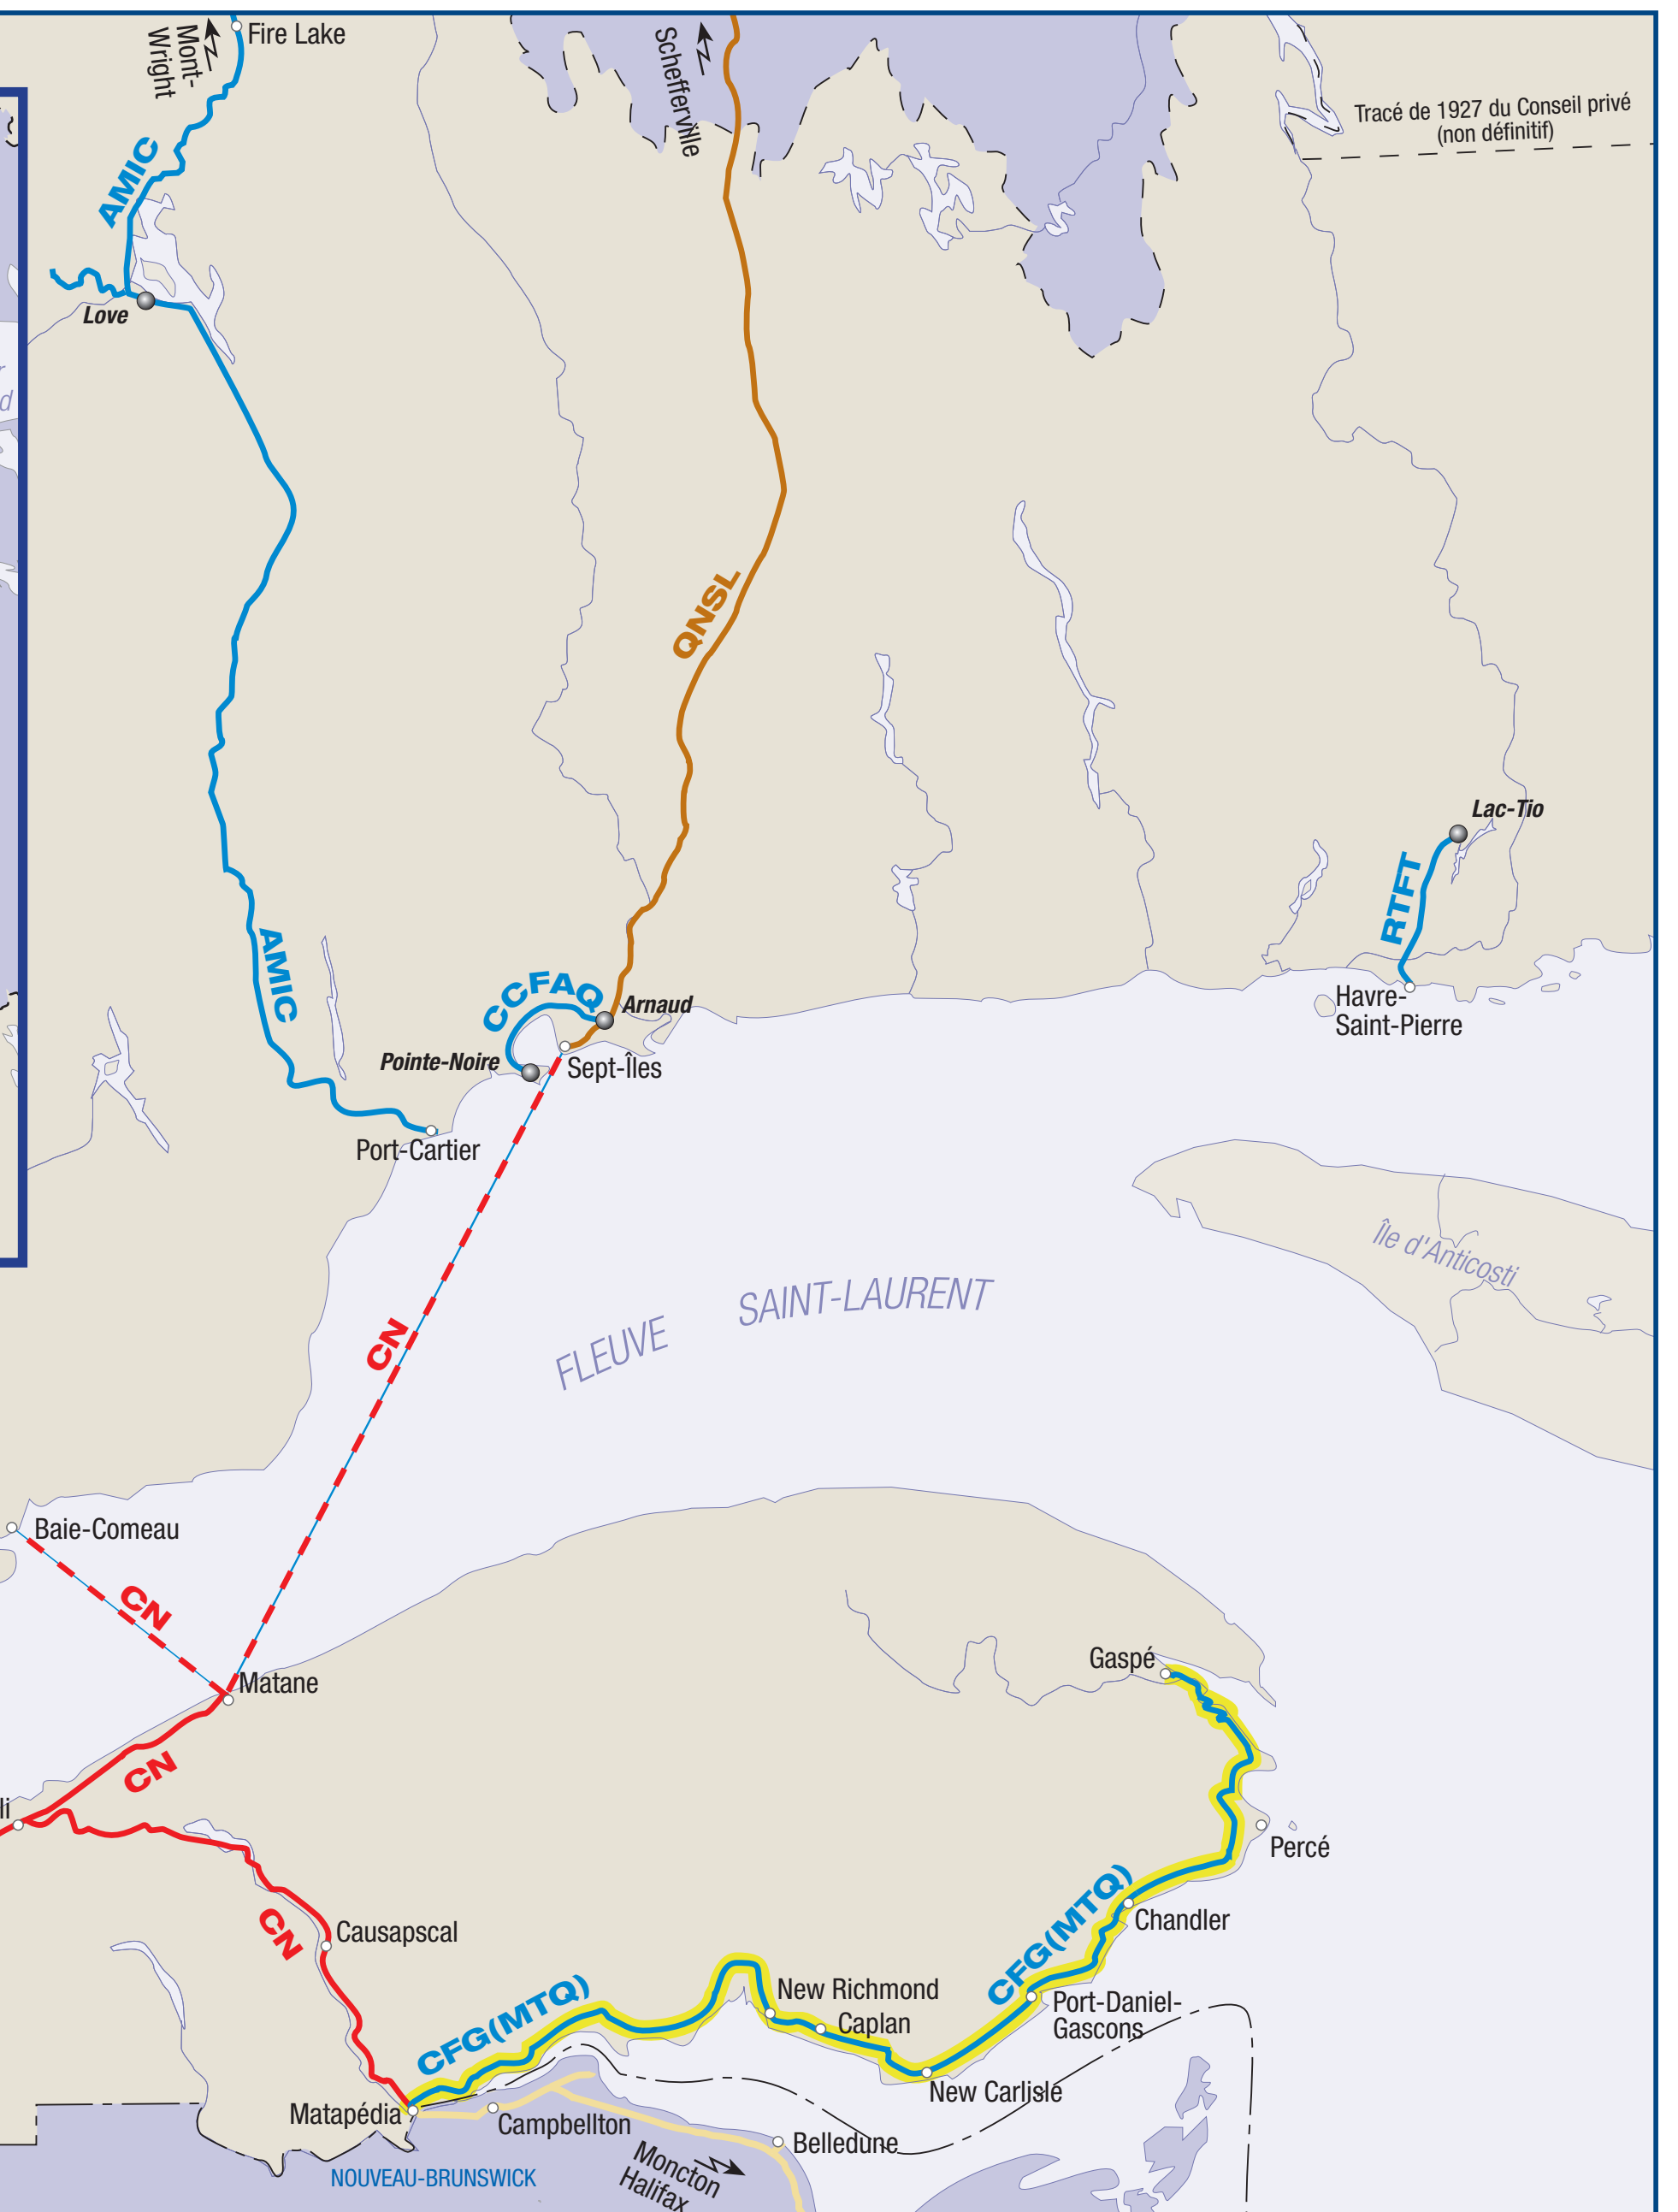

Chemins de fer d'entreprise

AMIC ARCELORMITTAL INFRASTRUCTURE CANADA s.e.n.c. ¹
CFRS LA COMPAGNIE DU CHEMIN DE FER ROBERVAL-SAGUENAY ¹
QNSL COMPAGNIE DE CHEMIN DE FER DU LITTORAL NORD DE QUÉBEC ET DU LABRADOR INC. ²
RTFT RIO TINTO FER ET TITANE INC. ¹

Chemins de fer d'intérêt local (CFIL)

CCFAQ COMPAGNIE DE CHEMIN DE FER ARNAUD (QUÉBEC) ¹
CCFO COMPAGNIE DE CHEMIN DE FER DE L'OUTAOUAIS ¹
CFC CHEMIN DE FER CHARLEVOIX INC. ¹
CFG(MTQ) CHEMIN DE FER DE LA GASPÉSIE ¹
CFL COMPAGNIE DU CHEMIN DE FER LANAUDIÈRE INC. ¹
CFQC(MTQ) CHEMIN DE FER DE QUÉBEC CENTRAL (propriété du MTQ) ¹
CFQG CHEMINS DE FER QUÉBEC-GATINEAU INC. ¹
CMQ CHEMIN DE FER DU CENTRE DU MAINE ET DU QUÉBEC CANADA INC. ^{2,1}
KLTR KÉRAIL INC. ^{2,1}
OVR OTTAWA VALLEY RAILWAY ²
SLQ CHEMIN DE FER ST-LAURENT & ATLANTIQUE (QUÉBEC) INC. ²

Autres compagnies

APM ADMINISTRATION PORTUAIRE DE MONTRÉAL ²
BLRC BLOOM LAKE RAILWAY COMPANY ³ (Terre-Neuve-et-Labrador)
CR CAPITAL RAILWAY ²
NLC NORTHERN LAND COMPANY LIMITED (Terre-Neuve-et-Labrador)
ON ONTARIO NORTHLAND RAILWAY (NIPISSING CENTRAL RAILWAY COMPANY) ²
REM RÉSEAU EXPRESS MÉTROPOLITAIN ¹
RTM RÉSEAU DE TRANSPORT MÉTROPOLITAIN ¹
STO SOCIÉTÉ DE TRANSPORT DE L'OUTAOUAIS ¹
TFT TRANSPORT FERROVIAIRE TSHIUTIN INC. ²
WLR WABUSH LAKE RAILWAY COMPANY, LIMITED ² (Terre-Neuve-et-Labrador) [*]

¹ Compétence québécoise   ² Compétence fédérale   ³ Compétence Terre-Neuve-et-Labrador
[*] Certificat d'aptitude annulé

LÉGENDE

Chemin de fer d'intérêt local (CFIL) —
Compétence fédérale — voie principale — voie locale/régionale
CN —
CFCP —
Autres compagnies ferroviaires —
Compétence québécoise —
Compétence Terre-Neuve-et-Labrador —

RTM - Train de banlieue circulant sur les voies appartenant au : — — —
REM —
Gare/jonction ferroviaire ●
Principales cours de triage ▲