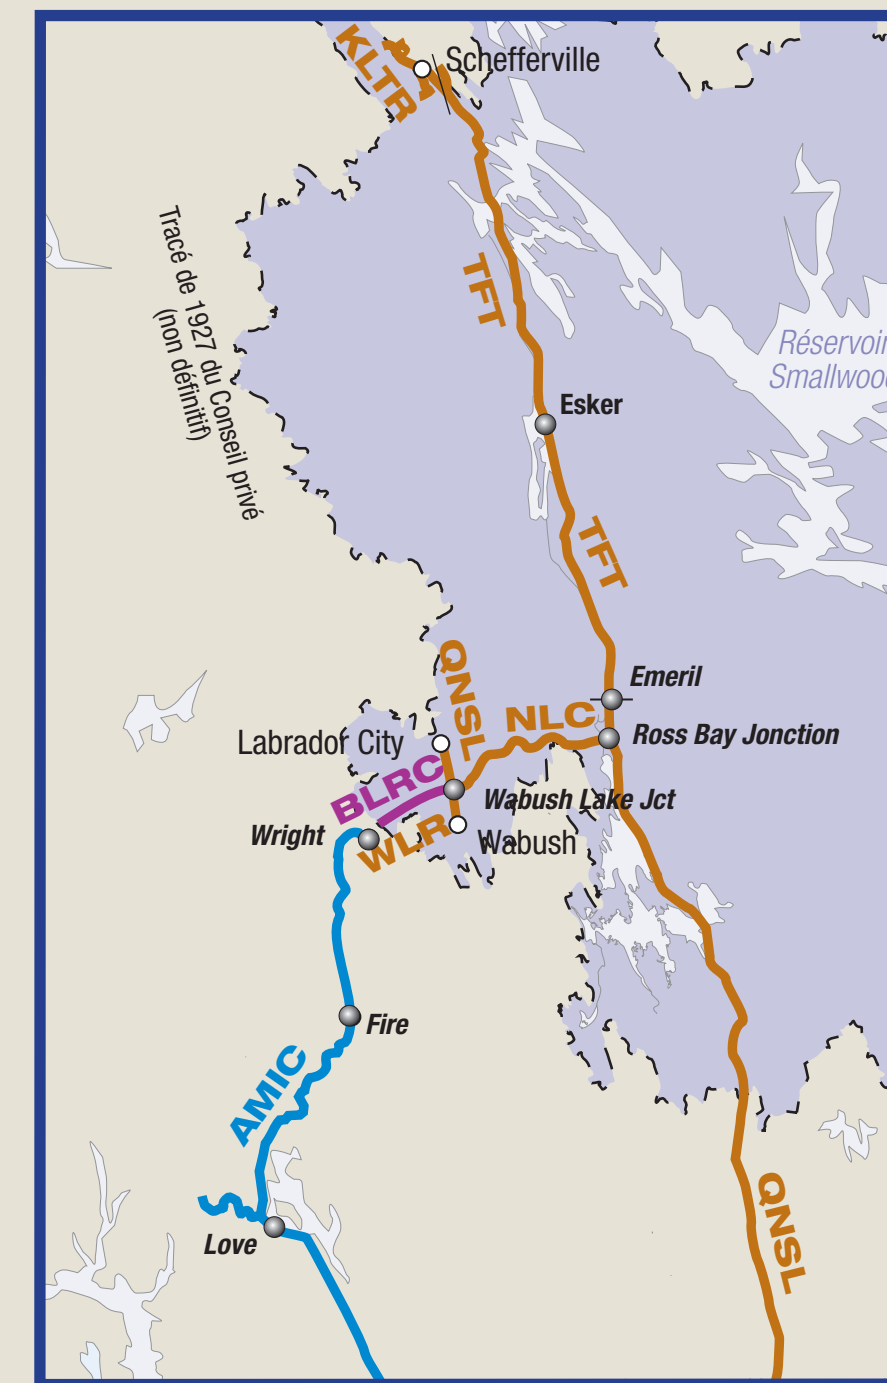

Chemins de fer d'entreprise

AMIC ARCELORMITTAL INFRASTRUCTURE CANADA s.e.n.c. ¹
CFRS LA COMPAGNIE DU CHEMIN DE FER ROBERVAL-SAGUENAY ¹
QNSL COMPAGNIE DE CHEMIN DE FER DU LITTORAL NORD DE QUÉBEC ET DU LABRADOR INC. ²
RTFT RIO TINTO FER ET TITANE INC. ¹

Chemins de fer d'intérêt local (CFIL)

CCFAQ COMPAGNIE DE CHEMIN DE FER ARNAUD (QUÉBEC) ¹
CCFO COMPAGNIE DE CHEMIN DE FER DE L'OUTAOUAIS ¹
CFC CHEMIN DE FER CHARLEVOIX INC. ¹
CFG(MTQ) CHEMIN DE FER DE LA GASPÉSIE ¹
CFL COMPAGNIE DU CHEMIN DE FER LANAUDIÈRE INC. ¹
CFQC(MTQ) CHEMIN DE FER DE QUÉBEC CENTRAL (propriété du MTQ) ¹
CFQG CHEMINS DE FER QUÉBEC-GATINEAU INC. ¹
CMQ CHEMIN DE FER DU CENTRE DU MAINE ET DU QUÉBEC CANADA INC. ^{2,1}
KLTR KÉRAIL INC. ^{2,1}
OVR OTTAWA VALLEY RAILWAY ²
SLQ CHEMIN DE FER ST-LAURENT & ATLANTIQUE (QUÉBEC) INC. ²

Autres compagnies

APM ADMINISTRATION PORTUAIRE DE MONTRÉAL ²
BLRC BLOOM LAKE RAILWAY COMPANY ³ (Terre-Neuve-et-Labrador)
CR CAPITAL RAILWAY ²
NLC NORTHERN LAND COMPANY LIMITED (Terre-Neuve-et-Labrador)
ON ONTARIO NORTHLAND RAILWAY (NIPISSING CENTRAL RAILWAY COMPANY) ²
REM RÉSEAU EXPRESS MÉTROPOLITAIN ¹
RTM RÉSEAU DE TRANSPORT MÉTROPOLITAIN ¹
STO SOCIÉTÉ DE TRANSPORT DE L'OUTAOUAIS ¹
TFT TRANSPORT FERROVIAIRE TSHIUTIN INC. ²
WLR WABUSH LAKE RAILWAY COMPANY, LIMITED ² (Terre-Neuve-et-Labrador) [*]

¹ Compétence québécoise   ² Compétence fédérale   ³ Compétence Terre-Neuve-et-Labrador
[*] Certificat d'aptitude annulé

LÉGENDE

Chemin de fer d'intérêt local (CFIL) —
Compétence fédérale — voie principale — voie locale/régionale
CN —
CFCP —
Autres compagnies ferroviaires —
Compétence québécoise —
Compétence Terre-Neuve-et-Labrador —

RTM - Train de banlieue circulant sur les voies appartenant au : — — —
REM —
Gare/jonction ferroviaire ●
Principales cours de triage ▲