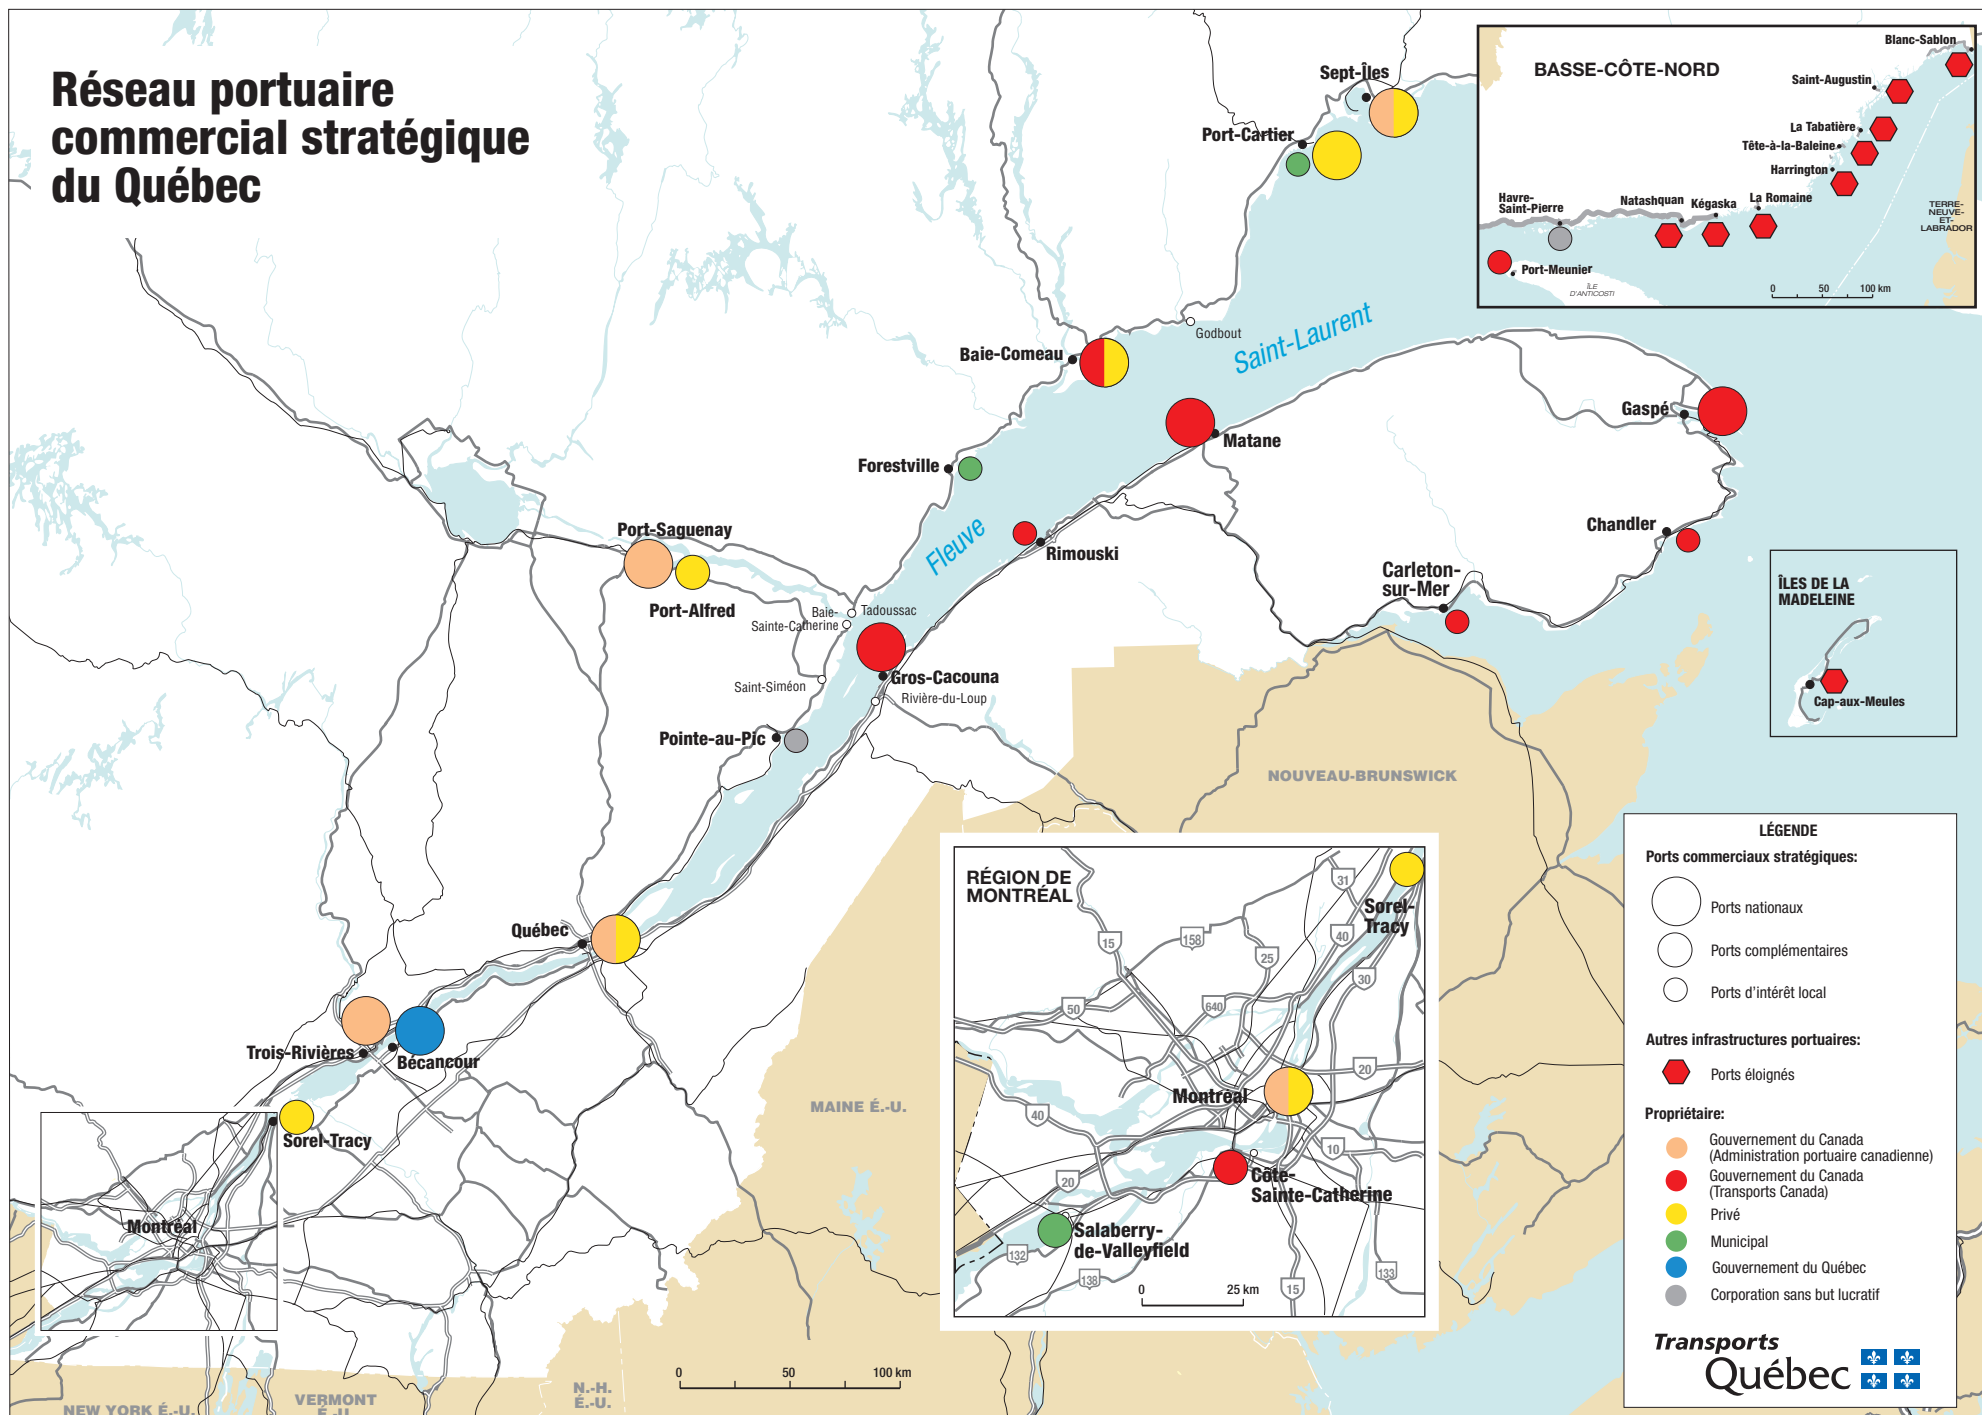

Réseau portuaire commercial stratégique du Québec

Source des données: Secrétariat au transport maritime et à la mise en valeur du Saint-Laurent.